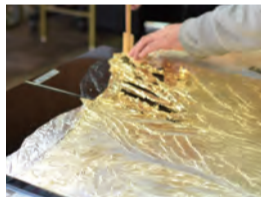

製作の様子

伊那市「常圓寺」様の納骨堂製作（蒔絵・沈金）の様子をご覧ください。

展示

漆を塗装したレトロカーとハーレーを展示します！

次週イベントのご案内

SAT 26

SUN 27

地元のパンが勢ぞろい！パンのマルシェを開催します！ぜひお出かけください！